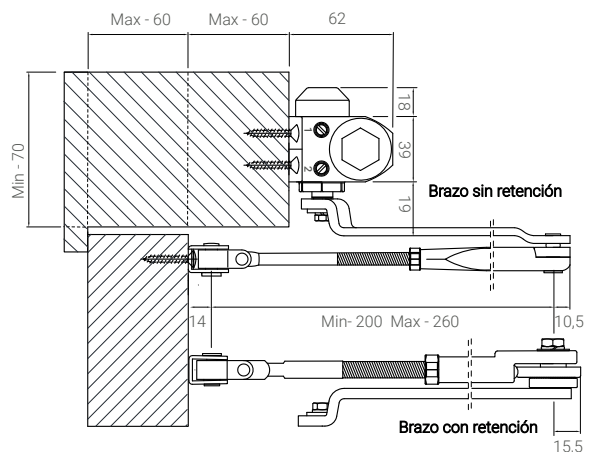

CERRIGEST AUMON

CIERRAPUERTAS HIDRÁULICOS AÉREOS

WWW.CERRIGEST.ES

FICHA TÉCNICA - CIERRAPUERTAS MODELO 65 KILOS USO MODERADO

Ref.	Fuerza EN	Ancho Max	Peso Max	Apertura Max	Retención	Color		
30608003	2-4	850 - 1.100	65	180°	No	Blanco	1	1,320
30608004	2-4	850 - 1.100	65	180°	No	Negro	1	1,320
30608006	2-4	850 - 1.100	65	180°	No	Plata	1	1,320
30608013	2-4	850 - 1.100	65	90°	Si	Blanco	1	1,448
30608014	2-4	850 - 1.100	65	90°	Si	Negro	1	1,448
30608016	2-4	850 - 1.100	65	90°	Si	Plata	1	1,448

Fuerza EN 2 Ancho Max 850
 Fuerza EN 3 Ancho Max 950
 Fuerza EN 4 Ancho Max 1.100

AJUSTES

Montaje en hoja

INSTALACIONES

Montaje en marco

*Todas las medidas en Milímetros

FICHA TÉCNICA - CIERRAPUERTAS MODELO 65 KILOS USO MODERADO

*Todas las medidas en Milímetros