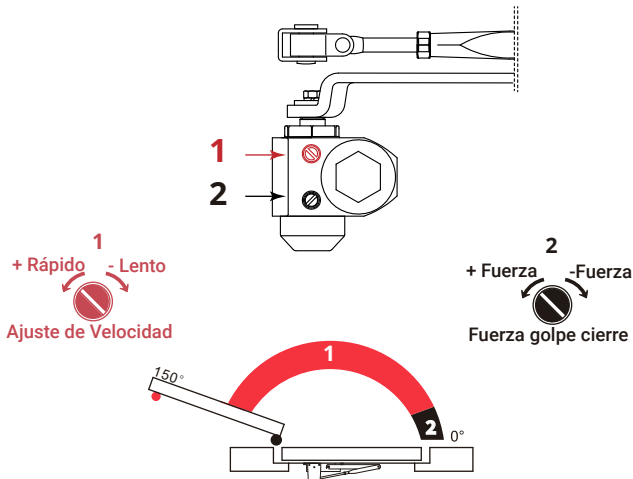

CERRIGEST AUMON

CIERRAPUERTAS HIDRÁULICOS AÉREOS

WWW.CERRIGEST.ES

FICHA TÉCNICA - CIERRAPUERTAS MODELO 65 KILOS USO MODERADO

Ref.	Fuerza EN	Ancho Max	Peso Max	Apertura Max	Retención	Color		
30608003	2-4	850 - 1.100	65	180°	No	Blanco	1	1,320
30608004	2-4	850 - 1.100	65	180°	No	Negro	1	1,320
30608006	2-4	850 - 1.100	65	180°	No	Plata	1	1,320
30608013	2-4	850 - 1.100	65	90°	Si	Blanco	1	1,448
30608014	2-4	850 - 1.100	65	90°	Si	Negro	1	1,448
30608016	2-4	850 - 1.100	65	90°	Si	Plata	1	1,448

Fuerza EN 2 Ancho Max 850
 Fuerza EN 3 Ancho Max 950
 Fuerza EN 4 Ancho Max 1.100

AJUSTES

Montaje en hoja

INSTALACIONES

Montaje en marco

*Todas las medidas en Milímetros

FICHA TÉCNICA - CIERRAPUERTAS MODELO 65 KILOS USO MODERADO

*Todas las medidas en Milímetros