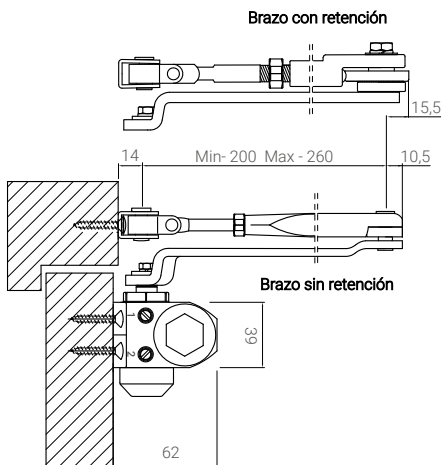

CERRIGEST AUMON

CIERRAPUERTAS HIDRÁULICOS AÉREOS

WWW.CERRIGEST.ES

FICHA TÉCNICA - CIERRAPUERTAS MODELO 65 KILOS USO MODERADO

Ref.	Fuerza EN	Ancho Max	Peso Max	Apertura Max	Retención	Color		
30608003	2-4	850 - 1.100	65	180°	No	Blanco	1	1,320
30608004	2-4	850 - 1.100	65	180°	No	Negro	1	1,320
30608006	2-4	850 - 1.100	65	180°	No	Plata	1	1,320
30608013	2-4	850 - 1.100	65	90°	Si	Blanco	1	1,448
30608014	2-4	850 - 1.100	65	90°	Si	Negro	1	1,448
30608016	2-4	850 - 1.100	65	90°	Si	Plata	1	1,448

Fuerza EN 2 Ancho Max 850
 Fuerza EN 3 Ancho Max 950
 Fuerza EN 4 Ancho Max 1.100

AJUSTES

Montaje en hoja

INSTALACIONES

Montaje en marco

*Todas las medidas en Milímetros

FICHA TÉCNICA - CIERRAPUERTAS MODELO 65 KILOS USO MODERADO

*Todas las medidas en Milímetros