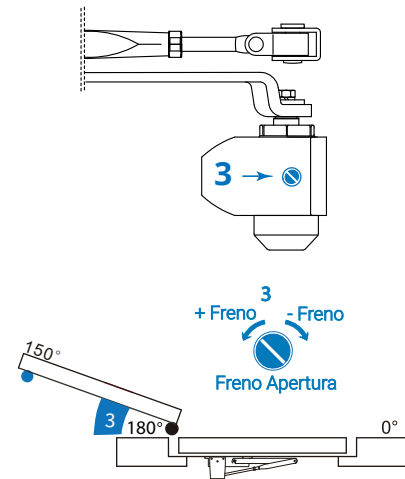

CERRIGEST AUMON

CIERRAPUERTAS HIDRÁULICOS AÉREOS

WWW.CERRIGEST.ES

FICHA TÉCNICA - CIERRAPUERTAS MODELO 65 KILOS USO MODERADO

Ref.	Fuerza EN	Ancho Max	Peso Max	Apertura Max	Retención	Color		
30608003	2-4	850 - 1.100	65	180°	No	Blanco	1	1,320
30608004	2-4	850 - 1.100	65	180°	No	Negro	1	1,320
30608006	2-4	850 - 1.100	65	180°	No	Plata	1	1,320
30608013	2-4	850 - 1.100	65	90°	Si	Blanco	1	1,448
30608014	2-4	850 - 1.100	65	90°	Si	Negro	1	1,448
30608016	2-4	850 - 1.100	65	90°	Si	Plata	1	1,448

Fuerza EN 2 Ancho Max 850
 Fuerza EN 3 Ancho Max 950
 Fuerza EN 4 Ancho Max 1.100

AJUSTES

Montaje en hoja

INSTALACIONES

Montaje en marco

*Todas las medidas en Milímetros

FICHA TÉCNICA - CIERRAPUERTAS MODELO 65 KILOS USO MODERADO

*Todas las medidas en Milímetros