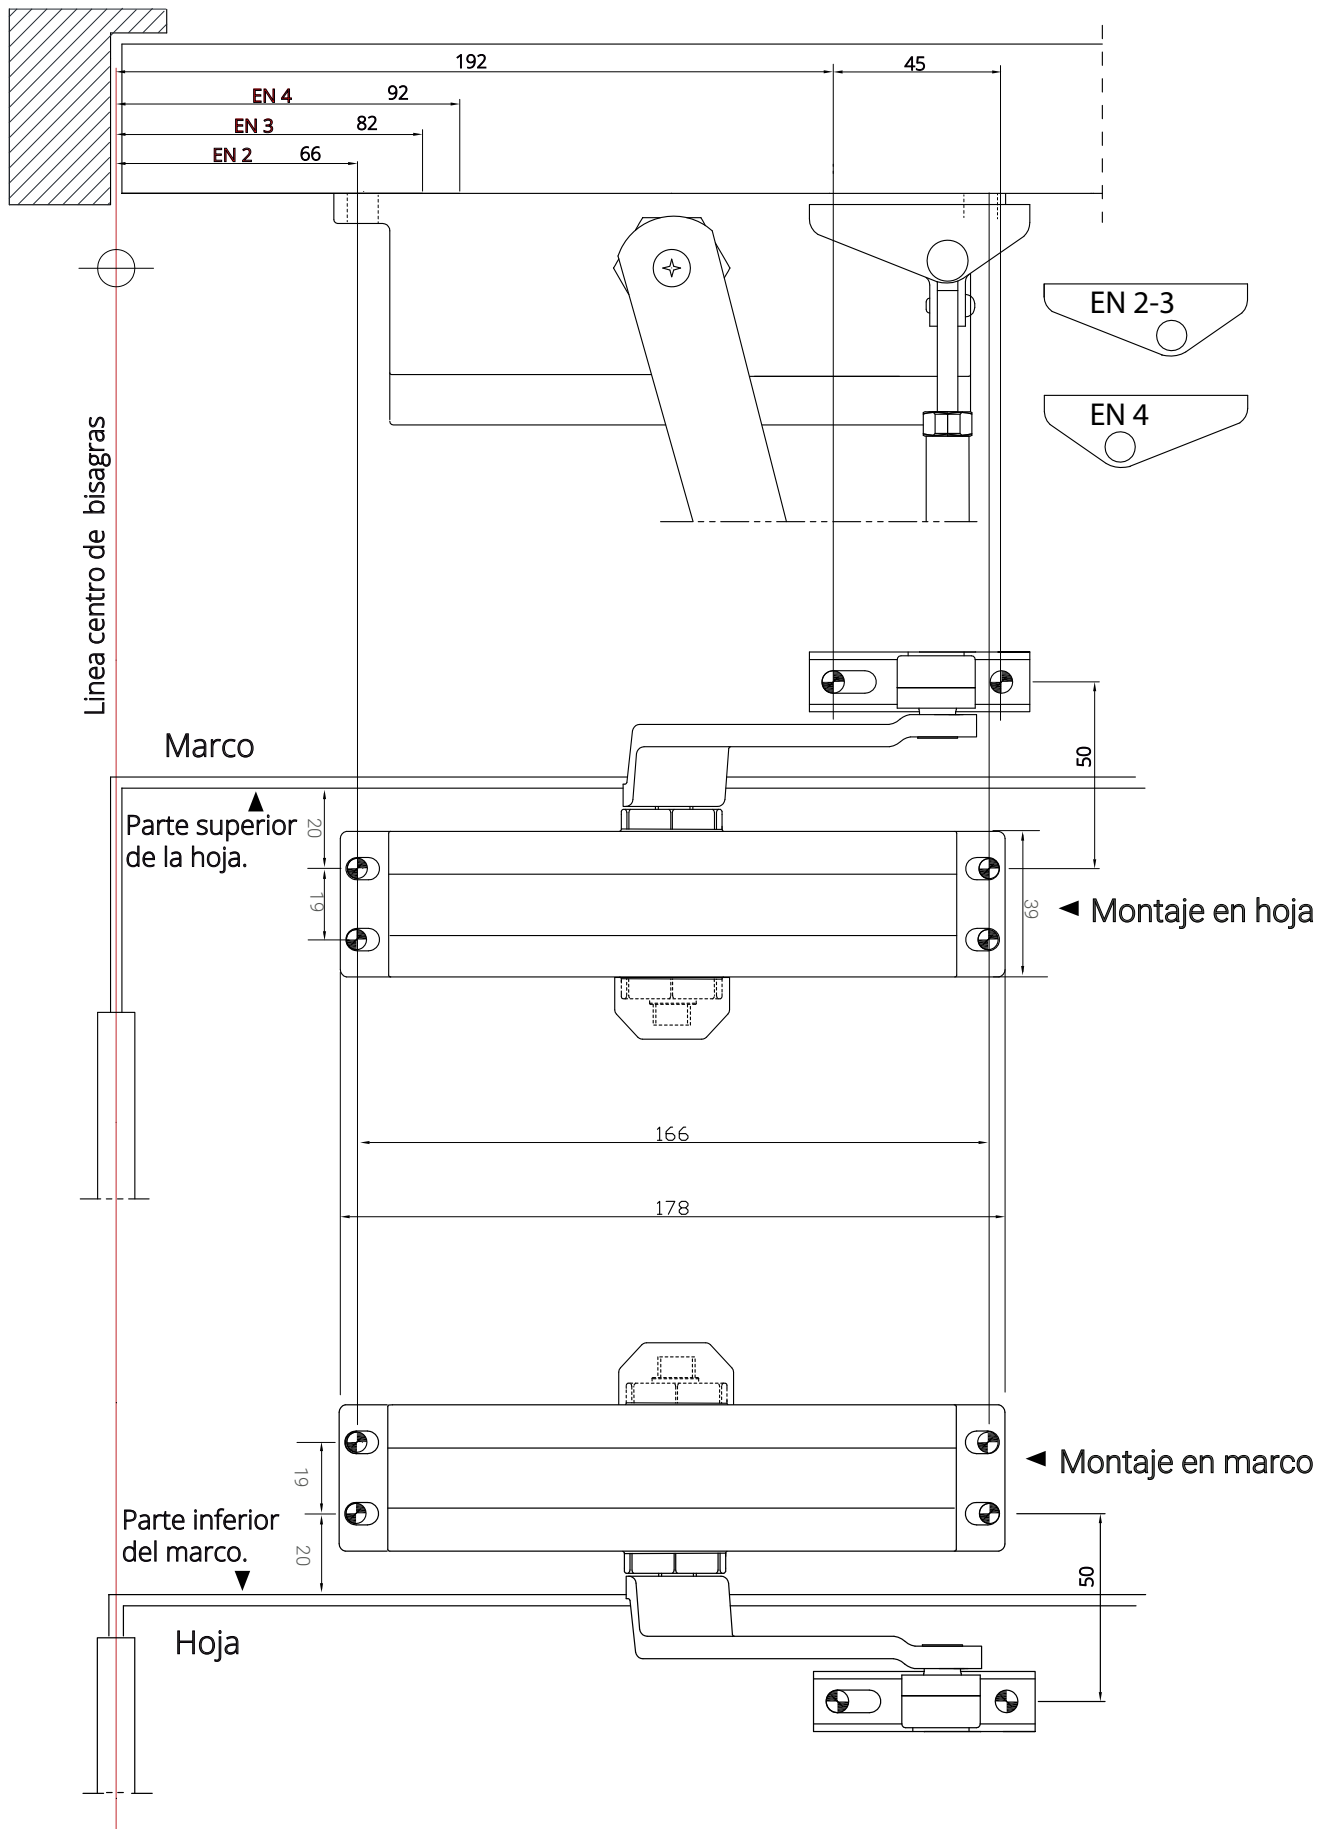

CERRIGEST AUMON

CIERRAPUERTAS HIDRÁULICOS AÉREOS

WWW.CERRIGEST.ES

FICHA TÉCNICA - CIERRAPUERTAS MODELO 65 KILOS USO MODERADO

Ref.	Fuerza EN	Ancho Max	Peso Max	Apertura Max	Retención	Color		
30608003	2-4	850 - 1.100	65	180°	No	Blanco	1	1,320
30608004	2-4	850 - 1.100	65	180°	No	Negro	1	1,320
30608006	2-4	850 - 1.100	65	180°	No	Plata	1	1,320
30608013	2-4	850 - 1.100	65	90°	Si	Blanco	1	1,448
30608014	2-4	850 - 1.100	65	90°	Si	Negro	1	1,448
30608016	2-4	850 - 1.100	65	90°	Si	Plata	1	1,448

Fuerza EN 2 Ancho Max 850
 Fuerza EN 3 Ancho Max 950
 Fuerza EN 4 Ancho Max 1.100

AJUSTES

Montaje en hoja

INSTALACIONES

Montaje en marco

*Todas las medidas en Milímetros

FICHA TÉCNICA - CIERRAPUERTAS MODELO 65 KILOS USO MODERADO

*Todas las medidas en Milímetros